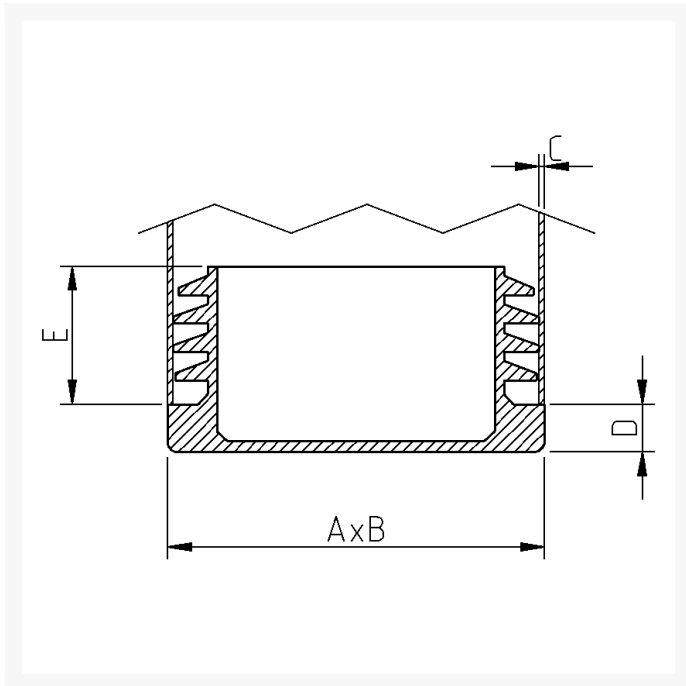

VL 140x80x2.0-4.5 Svart

26,650 kr

Produktbilder

Beskrivning

Insats med flexibla flänsar för rektangulära profiler. Ytan är antingen blank eller gnistad beroende på modell.

Teknisk Specifikation

A	140
B	80
C	2.0-4.5
D	5
E	24,5
Färg	Kolsvart
Material	Polyeten, låg densitet