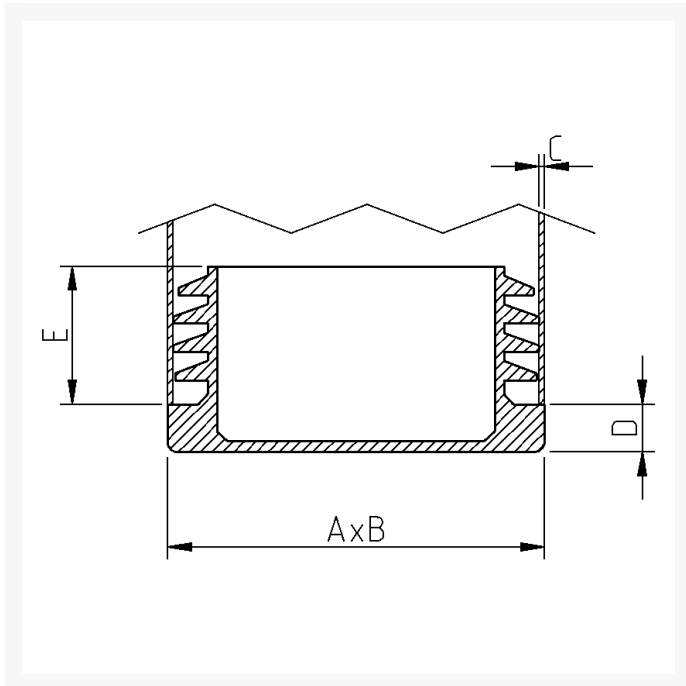

VL 22x22x0.8-3.0 Svart

0,619 kr

Produktbilder

Beskrivning

Insats med flexibla flänsar för kvadratiska profiler. Ytan är antingen blank eller gnistad beroende på modell.

Teknisk Specifikation

A	22
B	22
C	1.0-3.5
D	5
E	11,5
Färg	Kolsvart
Material	Polyeten, låg densitet