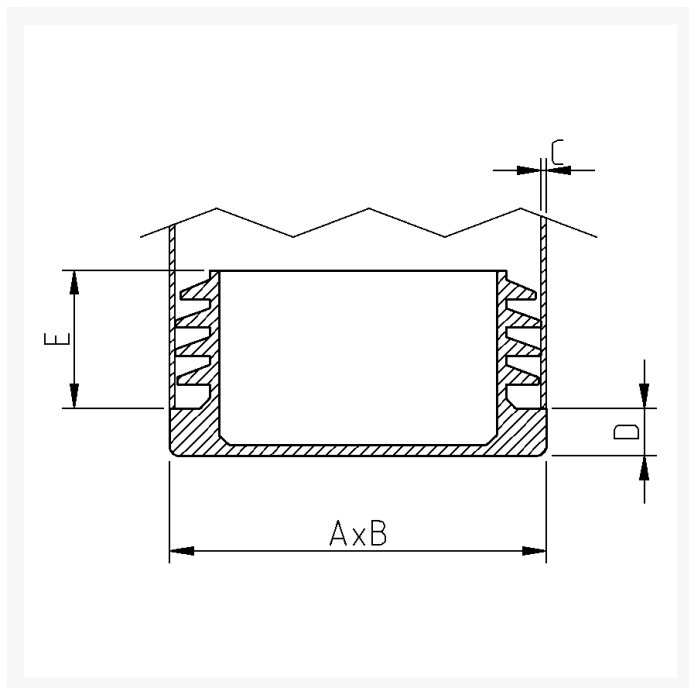

## Beskrivning

Insats med flexibla flänsar för kvadratiska profiler. Ytan är antingen blank eller gnistad beroende på modell.

## Teknisk Specifikation

---

A	30
B	30
C	2.5-5.0
D	5
E	11,5
Färg	Signalvit
Material	Polyeten, låg densitet