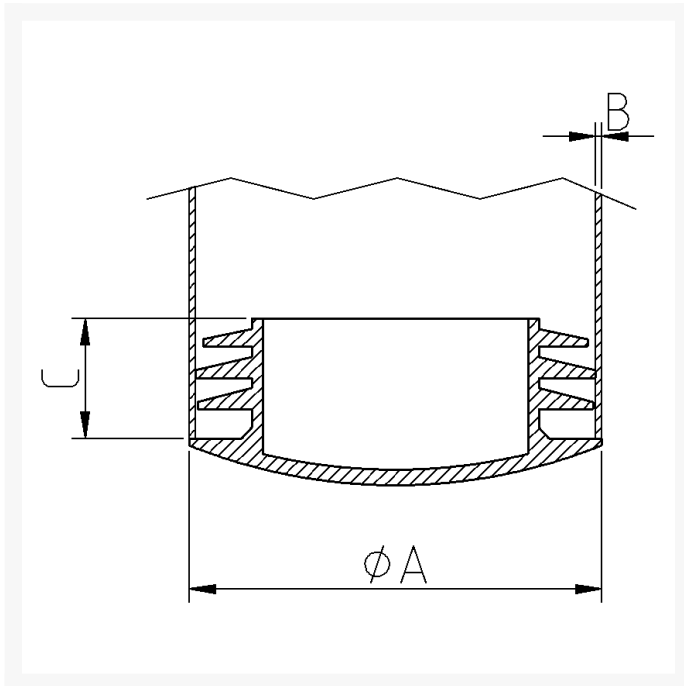

SFL 18x0.8-2.0 Grå

0,448 kr

Produktbilder

Beskrivning

Insats med flexibla flänsar för runda rör. Skallen har en svag rundning för en diskret och snygg finish.

Teknisk Specifikation

A	18
B	0.8-2.0
C	3
D	11,5
Färg	Traffikgrå A
Material	Polyeten, låg densitet