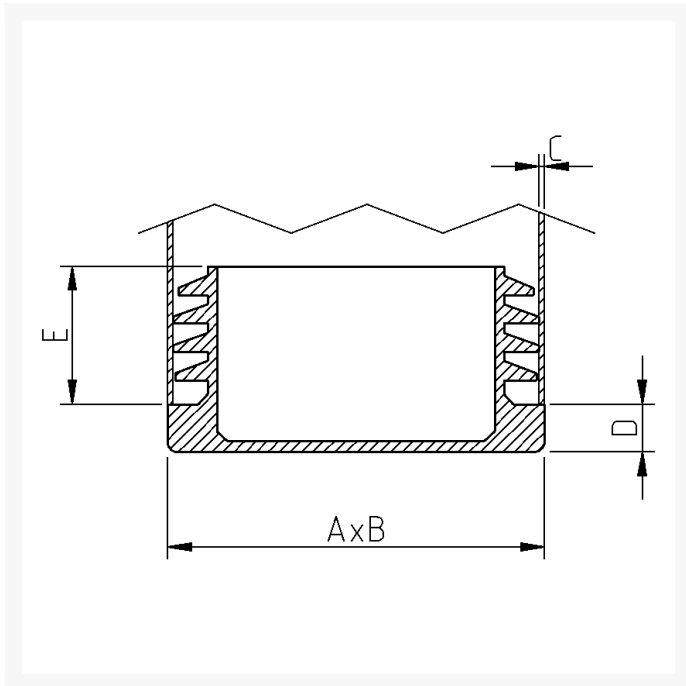

VL 50x25x0.8-3.0 Grå

1,727 kr

Produktbilder

Beskrivning

Insats med flexibla flänsar för rektangulära profiler. Ytan är antingen blank eller gnistad beroende på modell.

Teknisk Specifikation

A	50
B	25
C	0.8-3.0
D	5
E	17,5
Färg	Traffikgrå A
Material	Polyeten, låg densitet