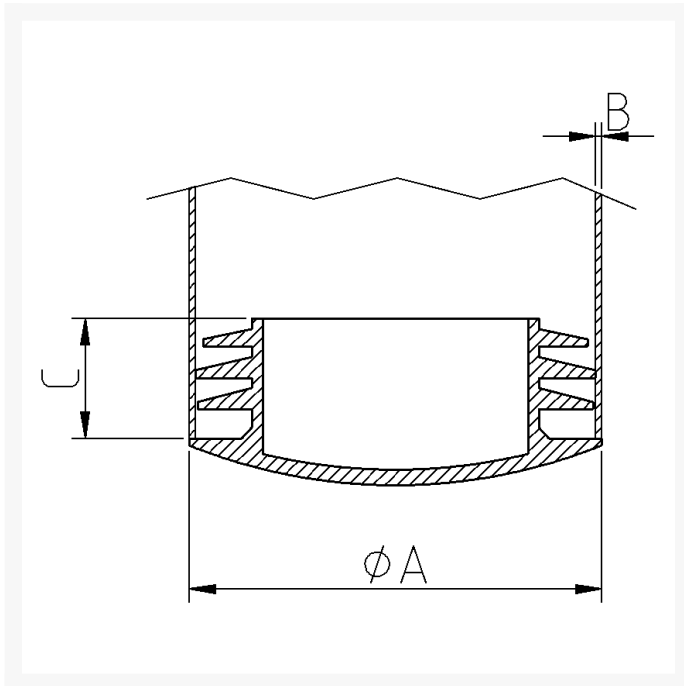

## Beskrivning

Insats med flexibla flänsar för runda rör. Skallen har en svag rundning för en diskret och snygg finish.

## Teknisk Specifikation

---

A	12
B	0.8-1.5
C	2
D	10
Färg	Traffikgrå A
Material	Polyeten, låg densitet