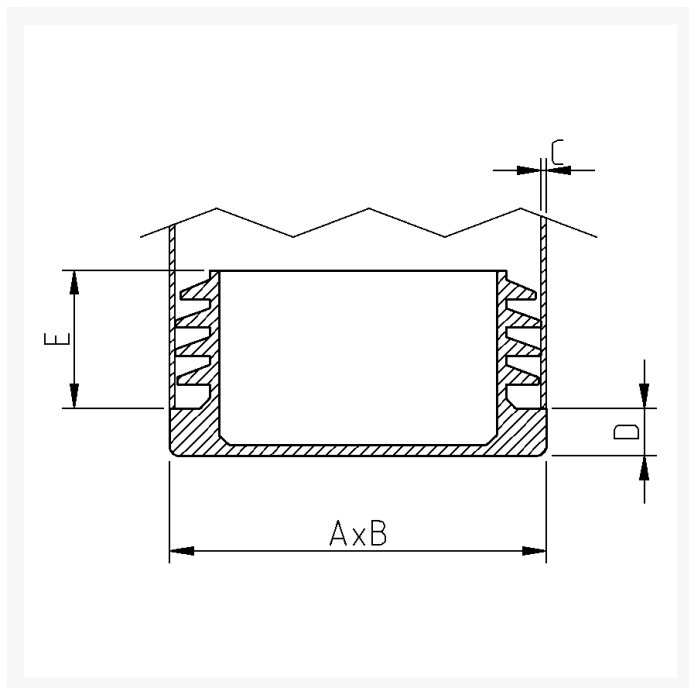

VL 35x20x0.8-3.0 Grå

1,198 kr

Produktbilder

Beskrivning

Insats med flexibla flänsar för rektangulära profiler. Ytan är antingen blank eller gnistad beroende på modell.

Teknisk Specifikation

A	35
B	20
C	0.8-3.0
D	5
E	11,5
Färg	Traffikgrå A
Material	Polyeten, låg densitet