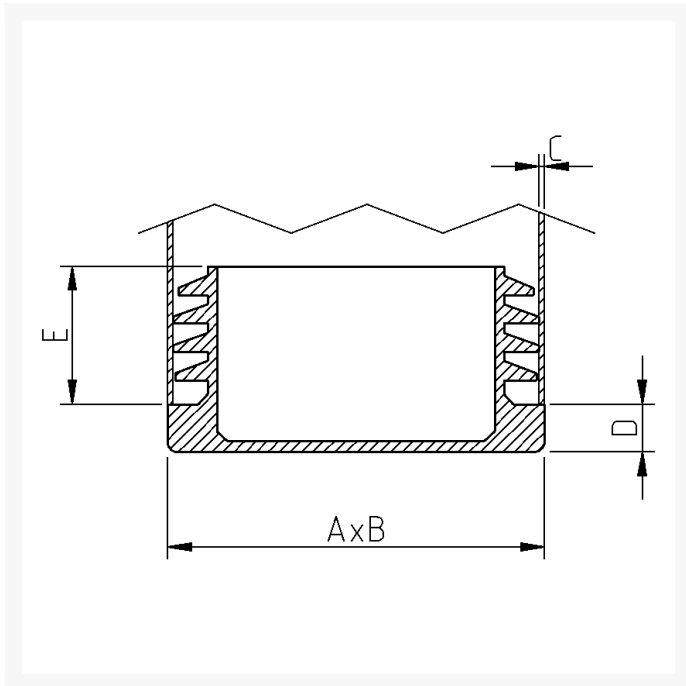

VL 30x30x1.0-2.5 Svart

0,814 kr

Produktbilder

Beskrivning

Insats med flexibla flänsar för kvadratiska profiler. Ytan är antingen blank eller gnistad beroende på modell.

Teknisk Specifikation

| | |
|----------|------------------------|
| A | 30 |
| B | 30 |
| C | 1.0-2.5 |
| D | 5 |
| E | 11,5 |
| Färg | Kolsvart |
| Material | Polyeten, låg densitet |