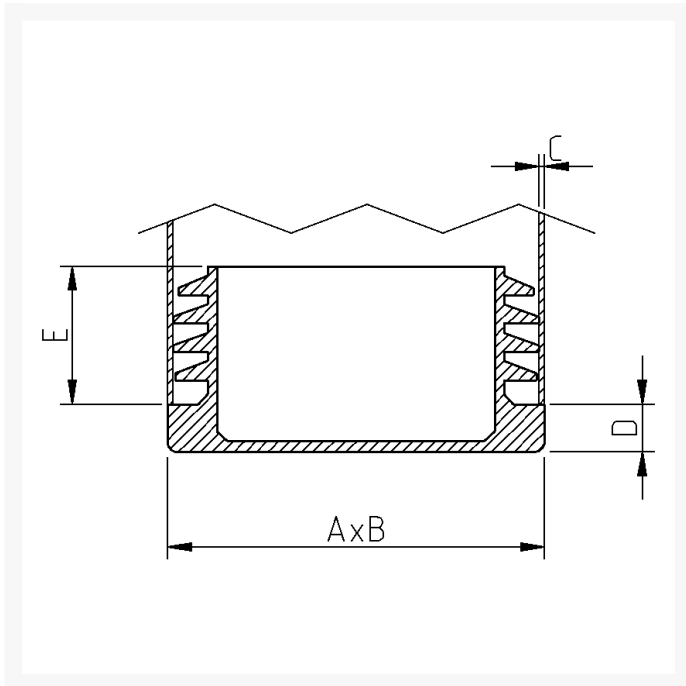

VL 60x30x1.0-2.5 Vit

2,708 kr

Produktbilder

Beskrivning

Insats med flexibla flänsar för rektangulära profiler. Ytan är antingen blank eller gnistad beroende på modell.

Teknisk Specifikation

A	60
B	30
C	1.0-2.5
D	6
E	17,5
Färg	Signalvit
Material	Polyeten, låg densitet