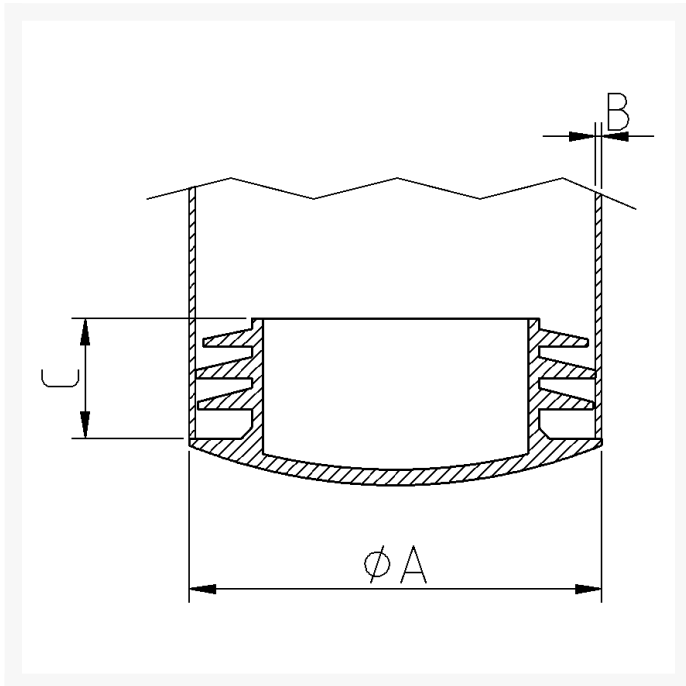

SFL 21x0.8-2.5 Svart

0,557 kr

Produktbilder

Beskrivning

Insats med flexibla flänsar för runda rör. Skallen har en svag rundning för en diskret och snygg finish.

Teknisk Specifikation

A	21
B	0.8-2.5
C	3
D	11,5
Färg	Kolsvart
Material	Polyeten, låg densitet